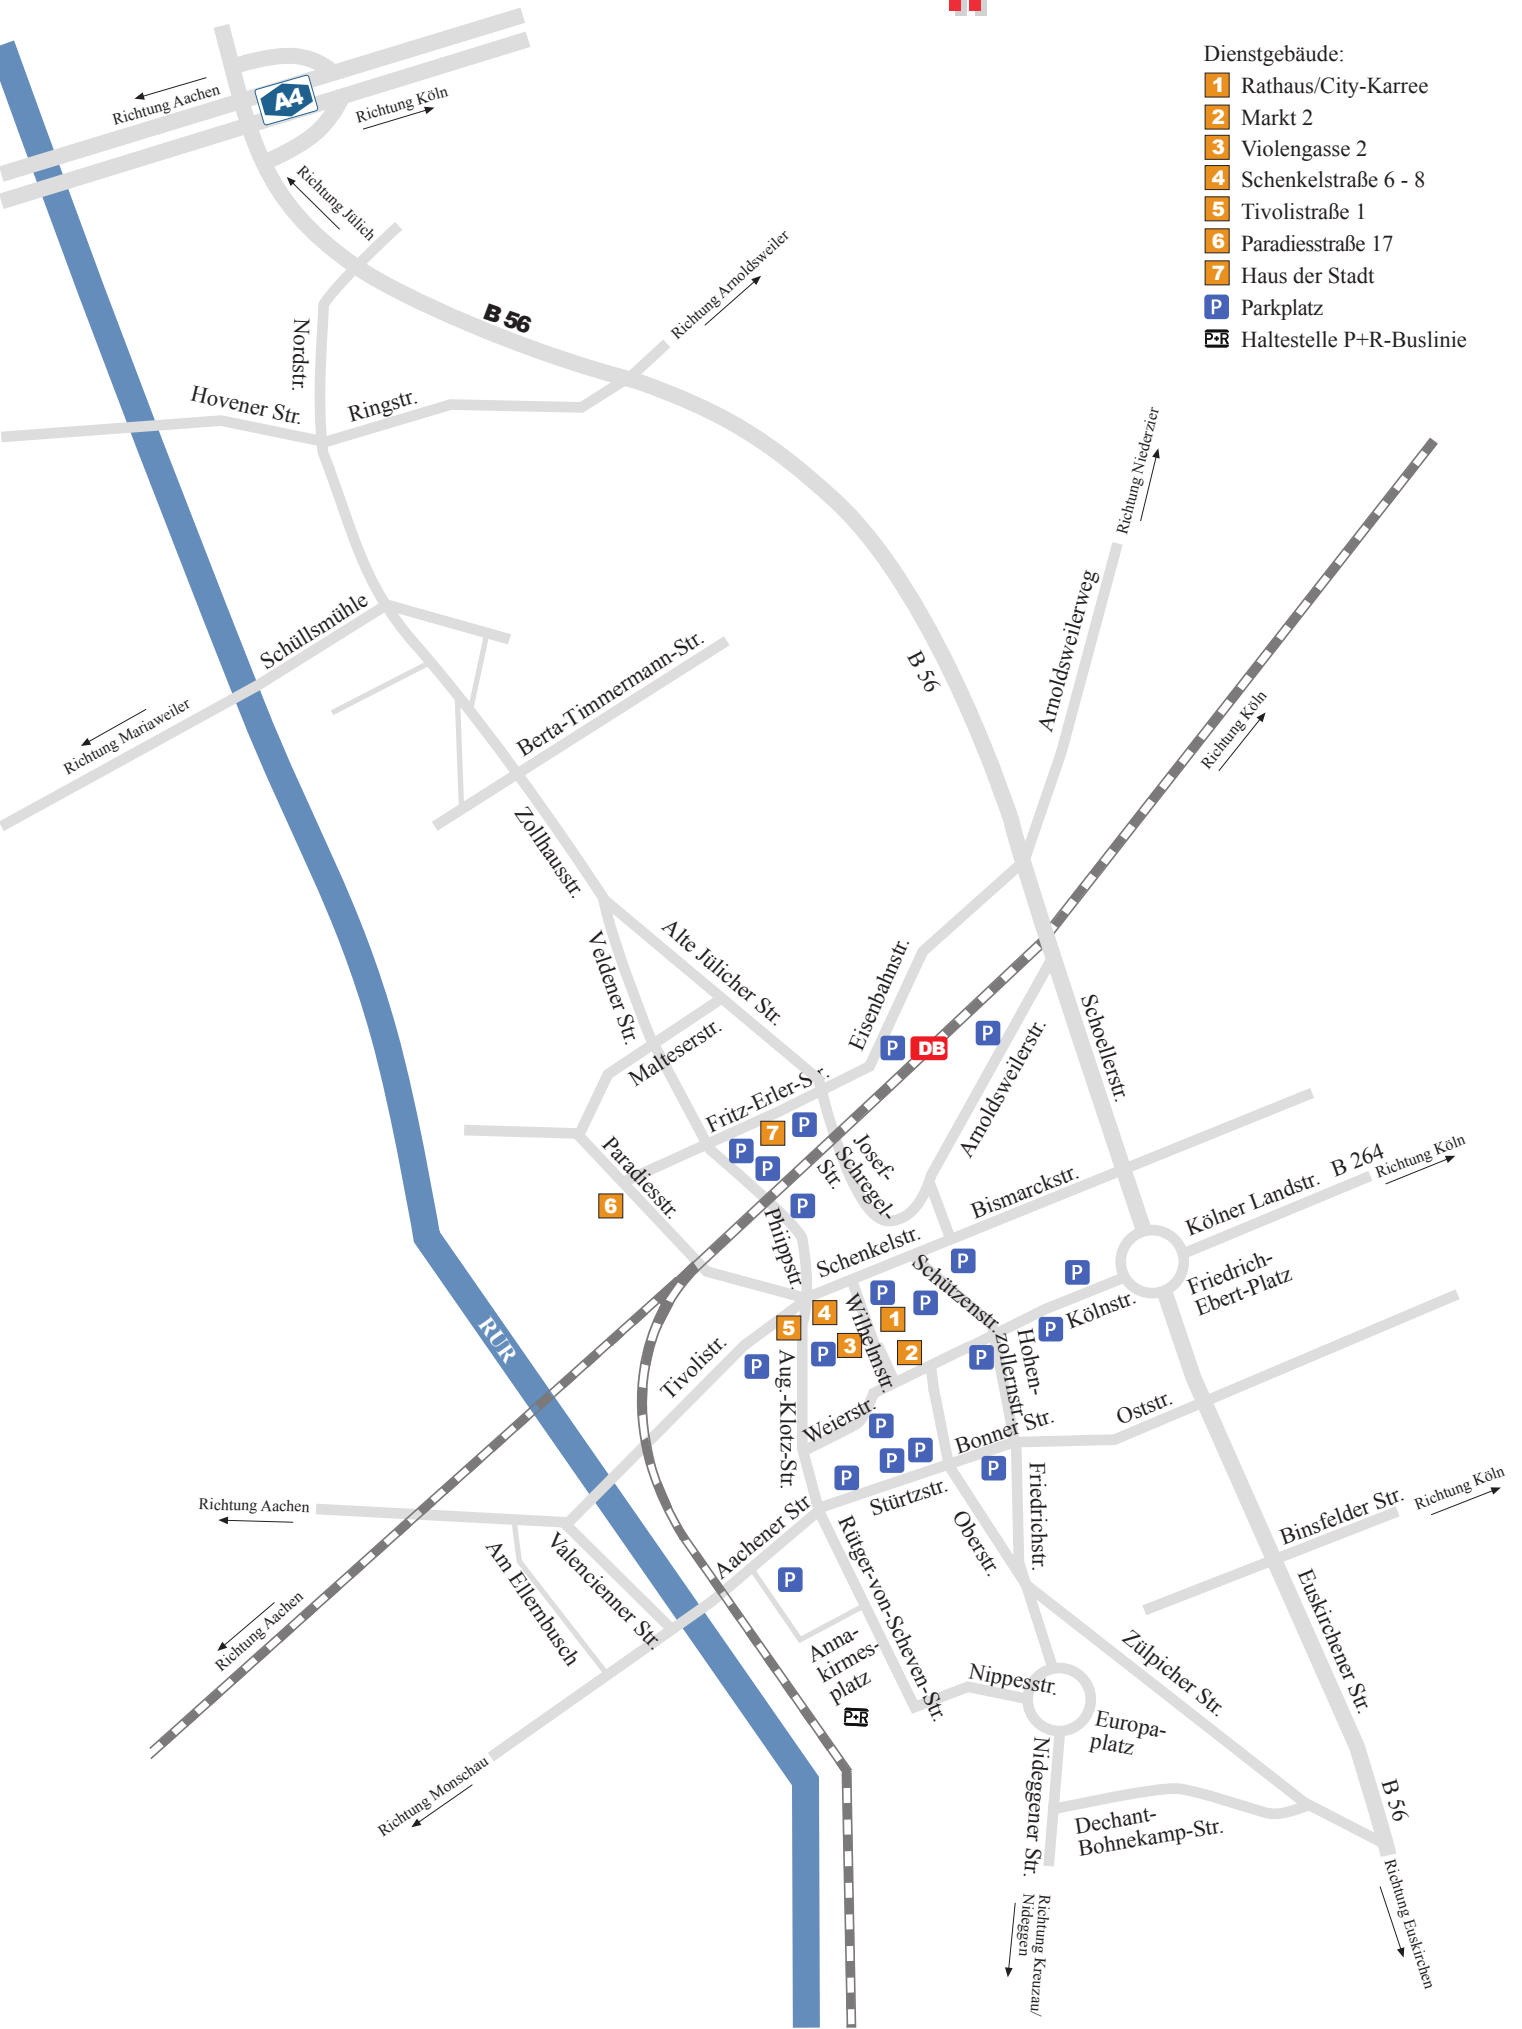

Anfahrtskizze Dienstgebäude - Übersicht -

Anfahrtskizze Dienstgebäude - Innenstadt -

Dienstgebäude:

1 Rathaus/City-Karree

2 Markt 2

3 Violengasse 2

4 Schenkelstraße 6 - 8

5 Tivolistraße 1

6 Paradiesstraße 17

7 Haus der Stadt

P Parkplatz

DB Haltestelle P+R-Buslinie