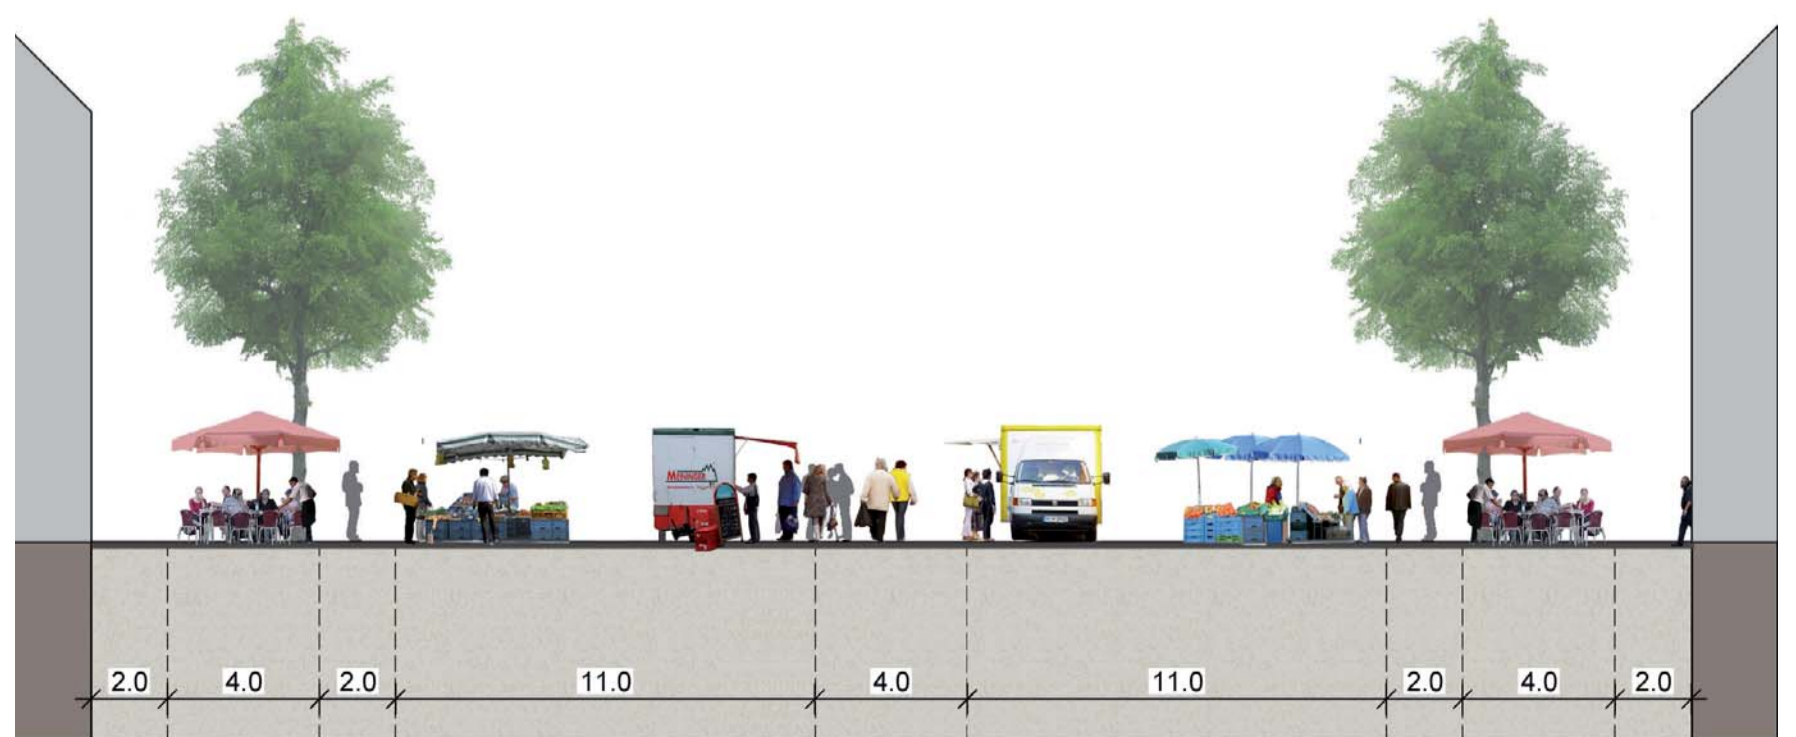

### Außengastronomie und Wochenmarkt

Der Platz hat mehr Bäume erhalten. Die beiden dreieckigen Pflanzbeete am Eingang zur Hirschgasse sind beseitigt worden. Der Wochenmarkt wird auf allen Seiten des Platzes soweit von der Bebauung abgerückt stattfinden, dass auch an Markttagen überall Außengastronomie möglich ist. Kein Wochenmarktstand soll künftig der Bebauung seine Rückseite zukehren.

Wochenmarkt

Neu gestaltete Pflasterfläche auf dem Marktplatz

Außengastronomie und Markt ergänzen sich

Umgestaltung Marktplatz

Visualisierung Marktplatz

Systemschnitt Marktplatz