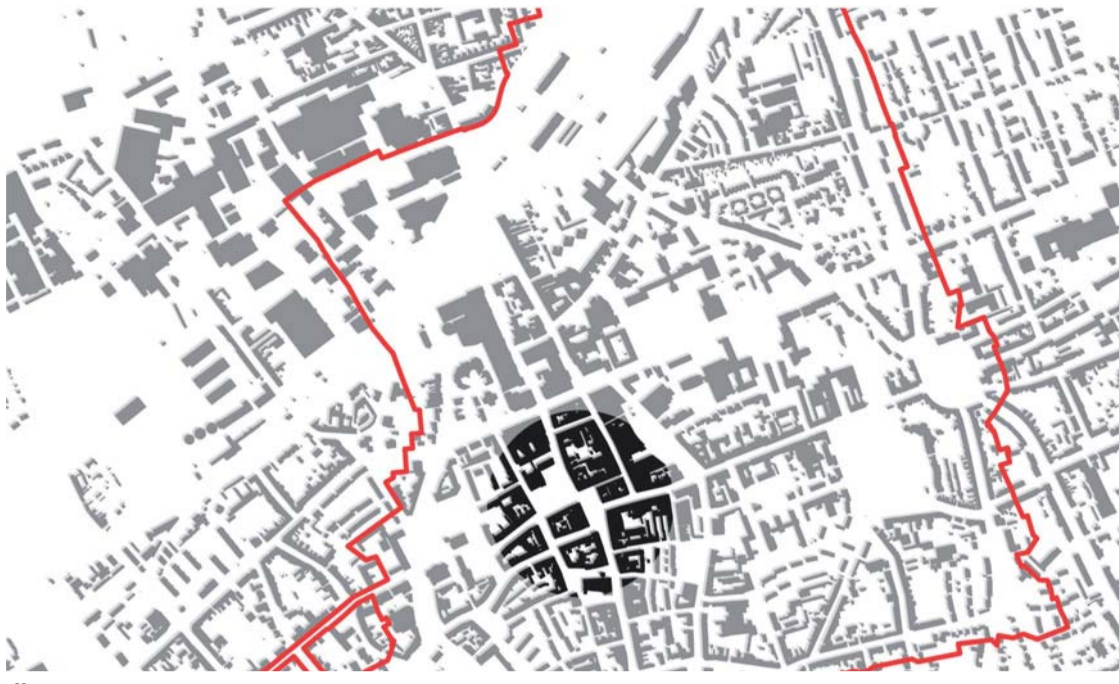

# DÜREN - MASTERPLAN INNENSTADT

## MARKTPLATZ

Übersichtsplan Innenstadt Düren

### Außengastronomie und Wochenmarkt

Der Platz hat mehr Bäume erhalten. Die beiden dreieckigen Pflanzbeete am Eingang zur Hirschgasse sind beseitigt worden. Der Wochenmarkt wird auf allen Seiten des Platzes soweit von der Bebauung abgerückt stattfinden, dass auch an Markttagen überall Außengastronomie möglich ist. Kein Wochenmarktstand soll künftig der Bebauung seine Rückseite zukehren.

Wochenmarkt

Neu gestaltete Pflasterfläche auf dem Marktplatz

Außengastronomie und Markt ergänzen sich

Umgestaltung Marktplatz

Visualisierung Marktplatz

Systemschnitt Marktplatz