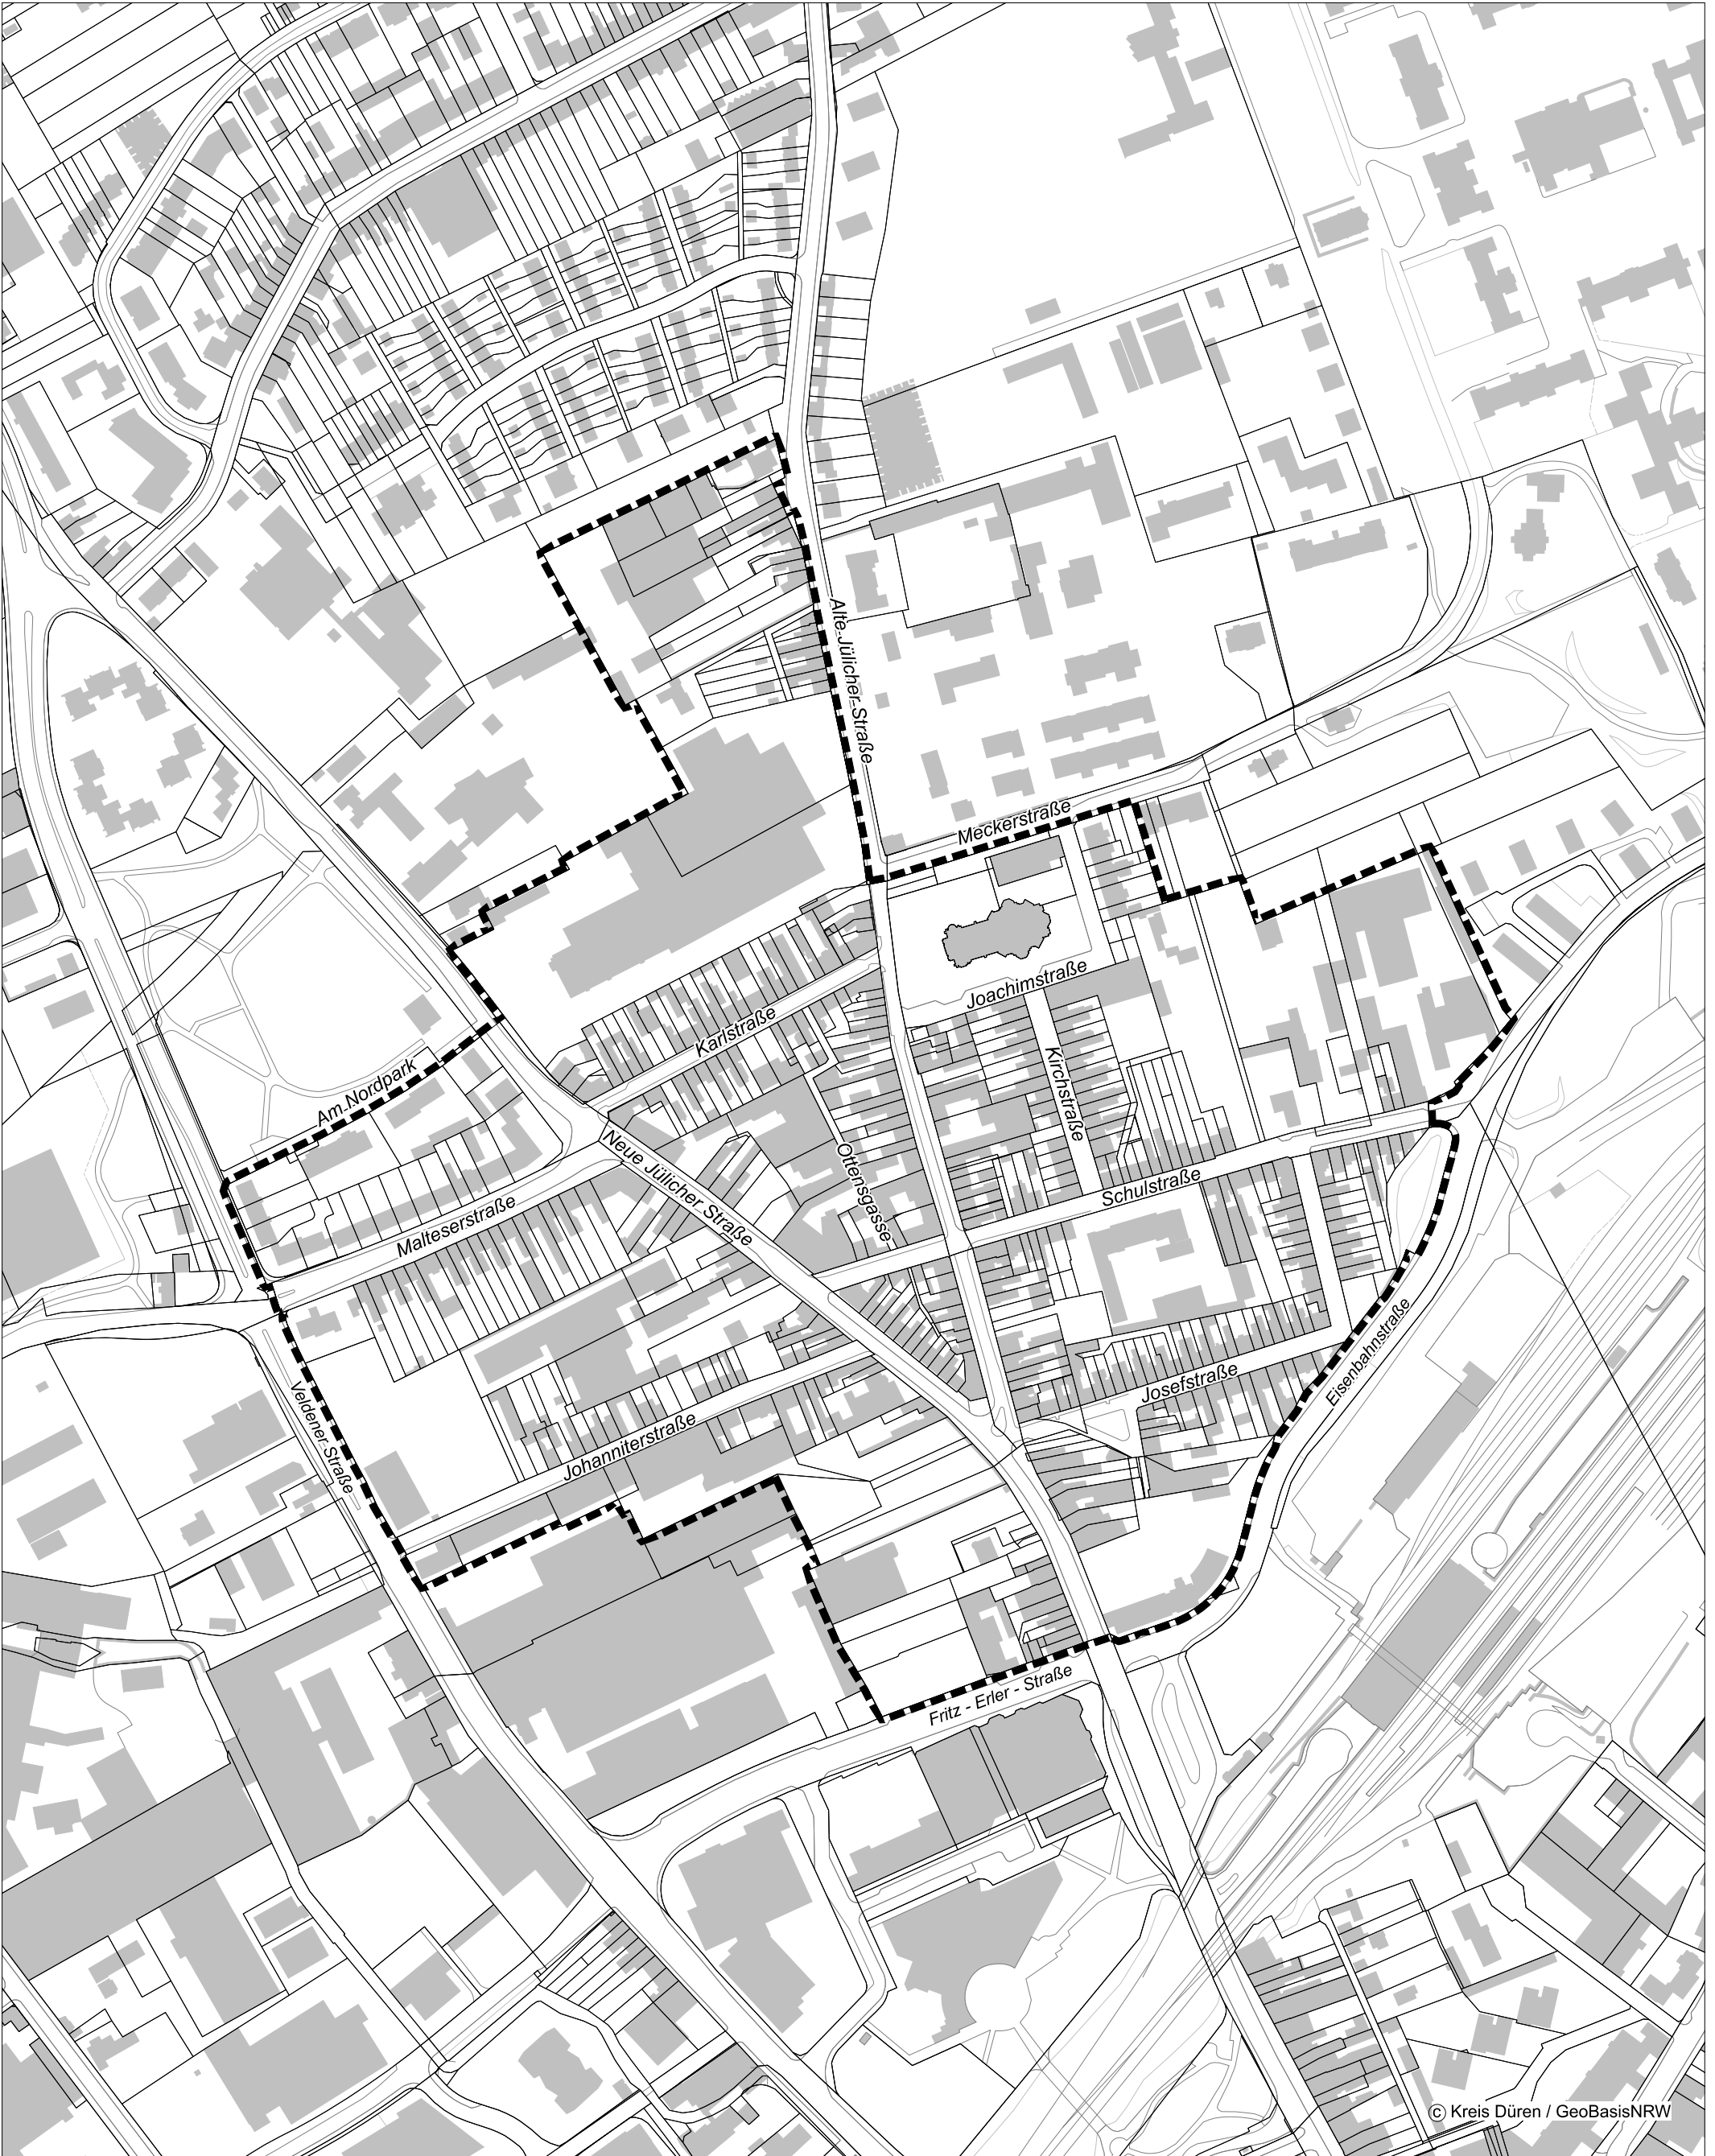

Geltungsbereich für das Fassaden- und Hofprogramm im Rahmen des Stadtteilprojektes Nord-Düren

© Kreis Düren / GeoBasisNRW

Geltungsbereich

ohne Maßstab