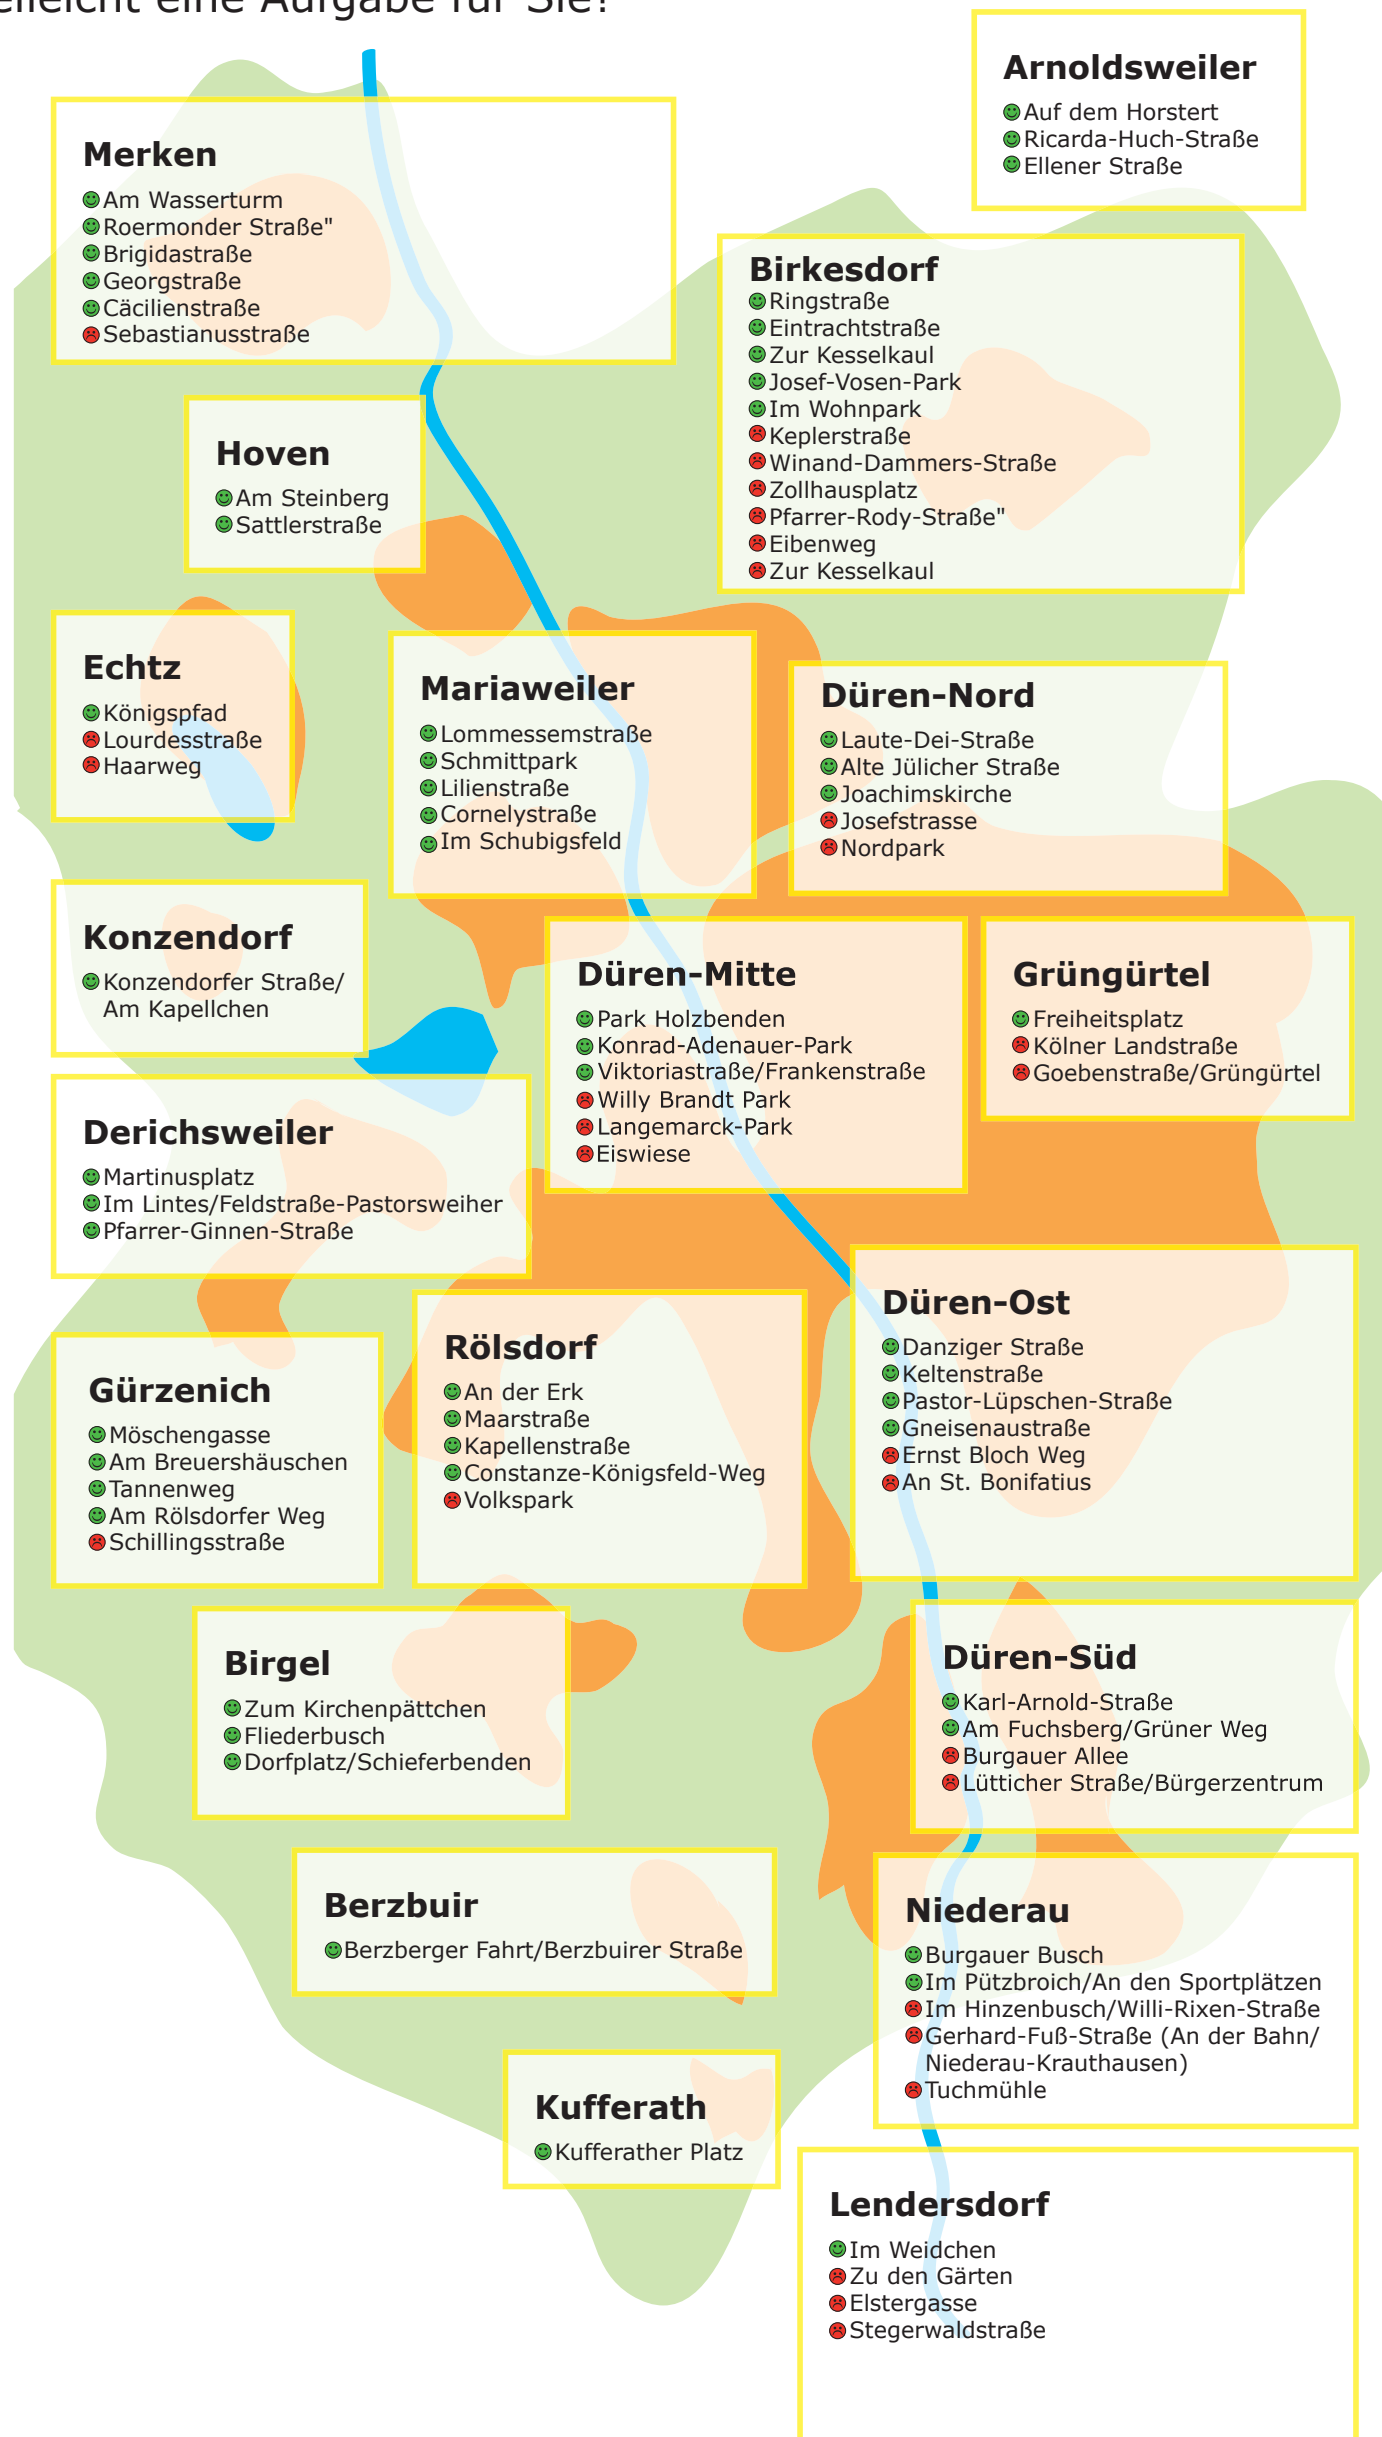

Spielplatzpatenschaften in Düren

Viele Spielplätze sind bereits in Patenschaft 😊, manche jedoch leider noch nicht 😞!
Wäre das vielleicht eine Aufgabe für Sie?

Nähere Informationen zu Spielplätzen und Patenschaften finden Sie unter www.dueren.de

Stand: Februar 2022